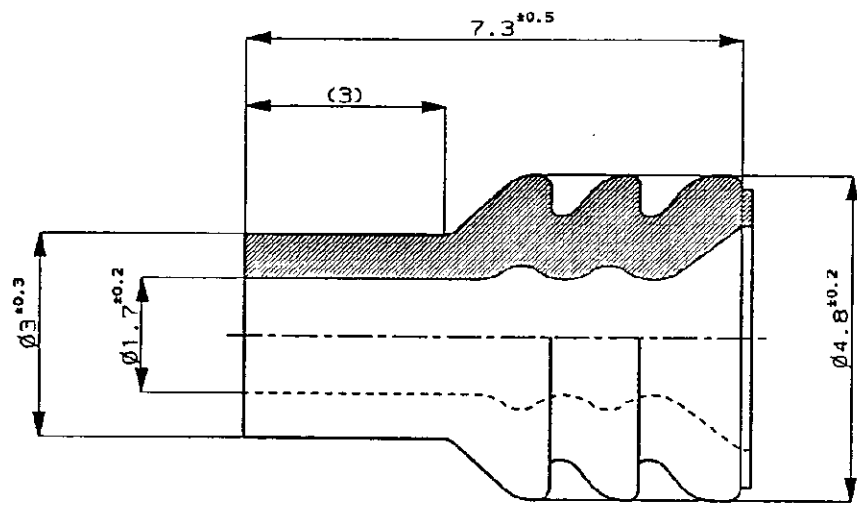

/med/auto/new/u.c95-0000/u.product/s.c-176886

NUMBER  
C-176886

METRIC

単位:mm DIMENSIONS IN MM. DO NOT SCALE PRINT

176886-5	SIR	茶 BROWN
176886-4	NBR	緑 GREEN
176886-2	NBR	灰 GRAY
型番 P/N	MATERIAL	色 COLOR

Copyright ©1990 AMP (Japan), LTD. ALL RIGHTS RESERVED.

**AMP**  
日本エー・エム・ピー株式会社  
Tokyo, Japan

公差 (GENERAL TOLERANCE) 10以下 ±0.2 10以上 30以下 ±0.25 30以上 100以下 ±0.3 角度: ±3°	組立公差 (WIRE RANGE)	被覆外径 (INSULATION DIA.) 1.8-2.6mm
材料 (MATERIAL)	色 (COLOR) SEE TABLE 表参照	

PRINT DIST	A 変更	FJ00-2478-95	TS	21	4/29/91
	O 作成	J-12840	KO	SI	1/24/91
	LTR 変更 (REVISION RECORD)	DR	CHK	DATE	
	DR. K. Oda	1/24/91	DE. K. Oda	1/24/91	
	CHK. S. Oda	1/24/91	APP. S. Oda	1/24/91	

尺度 (SCALE)	SIZE	LOC	番号 (No.)	REV.	SHEET
10-1	A4	J	C-176886	A	1 OF 1
名称 (NAME) RUBBER PLUG ラバープラグ (M)					